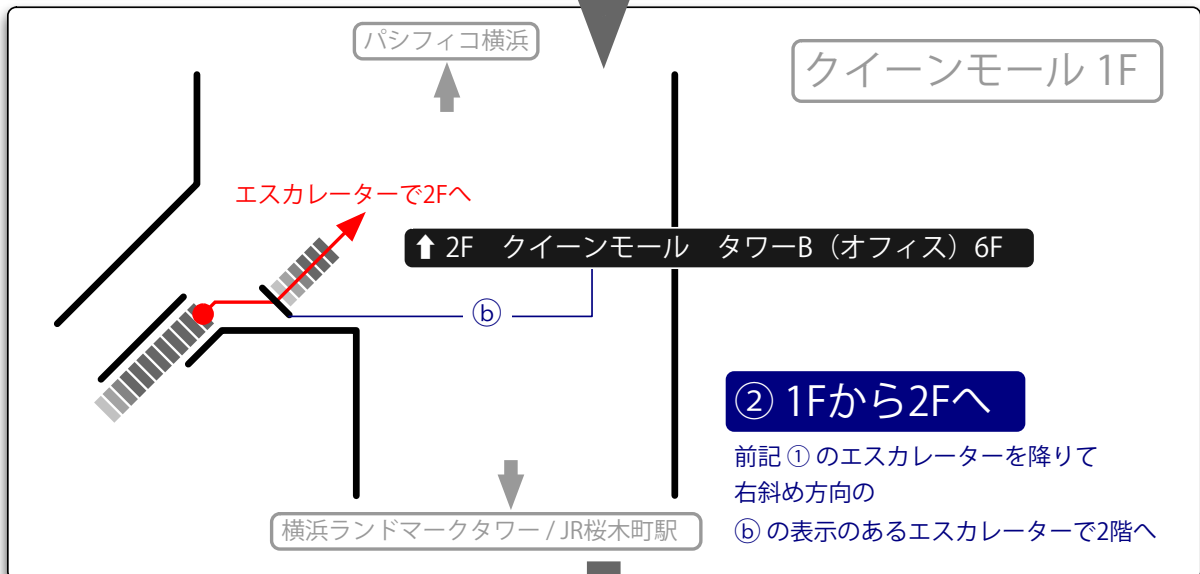

みなとみらい駅から 水産研究・教育機構 本部事務所までのアクセス

① B3Fから1Fへ

みなとみらい線みなとみらい駅下車
ランドマークタワー・クイーンズスクエア方面改札口を出て
左手（クイーンズスクエア連絡口）に30mほど進み
①の表示のある上りエスカレーターで地上1階へ

ステーション・コア B3F

② 1Fから2Fへ

前記①のエスカレーターを降りて
右斜め方向の
②の表示のあるエスカレーターで2階へ

③ 2Fから4Fへ

前記②のエスカレーターを降りて
左後方の
③の表示のあるエスカレーターで4階へ

15F
水産研究・教育機構
受付へどうぞ