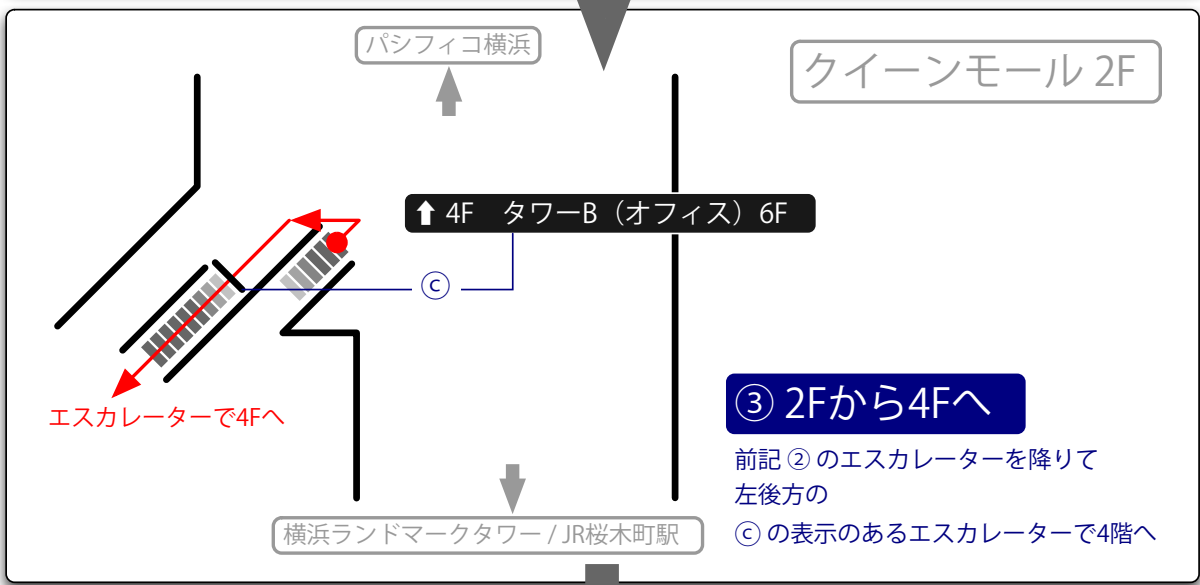

みなとみらい駅から 水産研究・教育機構 本部事務所までのアクセス

① B3Fから1Fへ

みなとみらい線みなとみらい駅下車
ランドマークタワー・クイーンズスクエア方面改札口を出て
左手（クイーンズスクエア連絡口）に30mほど進み
①の表示のある上りエスカレーターで地上1階へ

ステーション・コア B3F

② 1Fから2Fへ

前記①のエスカレーターを降りて
右斜め方向の
②の表示のあるエスカレーターで2階へ

③ 2Fから4Fへ

前記②のエスカレーターを降りて
左後方の
③の表示のあるエスカレーターで4階へ

15F
水産研究・教育機構
受付へどうぞ