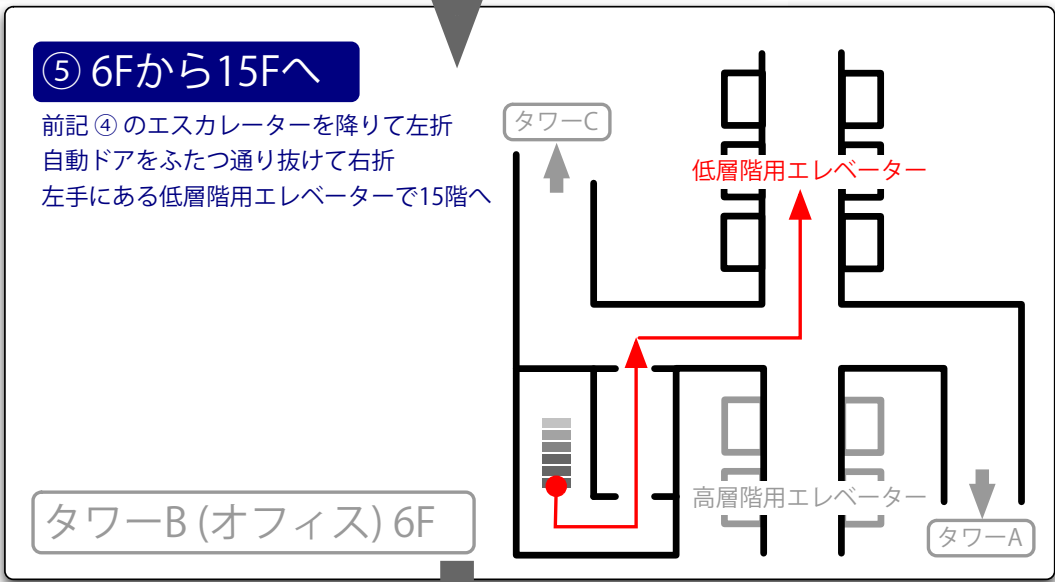

みなとみらい駅から 水産研究・教育機構 本部事務所までのアクセス

① B3Fから1Fへ

みなとみらい線みなとみらい駅下車
ランドマークタワー・クイーンズスクエア方面改札口を出て
左手（クイーンズスクエア連絡口）に30mほど進み
①の表示のある上りエスカレーターで地上1階へ

ステーション・コア B3F

② 1Fから2Fへ

前記①のエスカレーターを降りて
右斜め方向の
②の表示のあるエスカレーターで2階へ

③ 2Fから4Fへ

前記②のエスカレーターを降りて
左後方の
③の表示のあるエスカレーターで4階へ

15F
水産研究・教育機構
受付へどうぞ