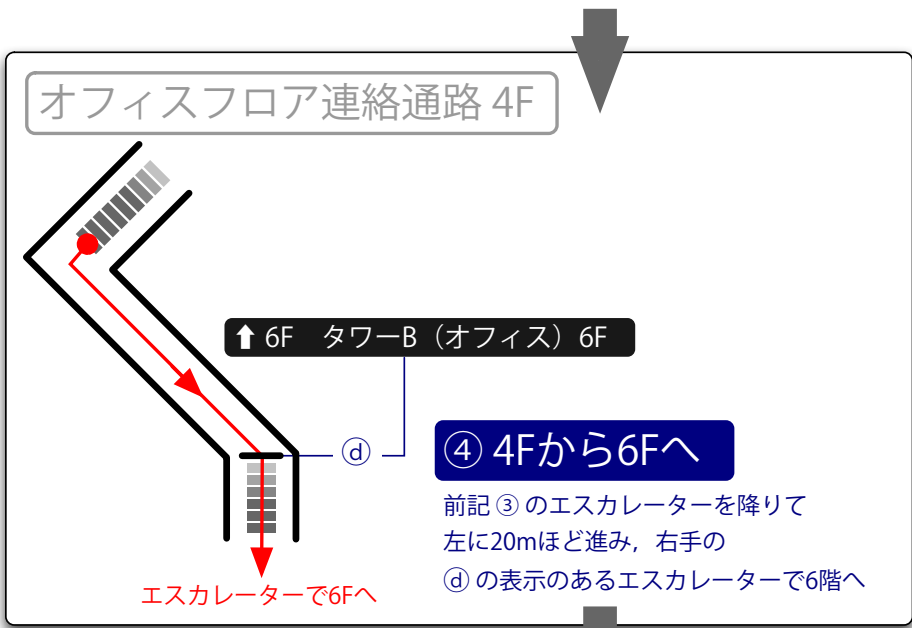

みなとみらい駅から 水産研究・教育機構 本部事務所までのアクセス

① B3Fから1Fへ

みなとみらい線みなとみらい駅下車
ランドマークタワー・クイーンズスクエア方面改札口を出て
左手（クイーンズスクエア連絡口）に30mほど進み
①の表示のある上りエスカレーターで地上1階へ

ステーション・コア B3F

② 1Fから2Fへ

前記①のエスカレーターを降りて
右斜め方向の
②の表示のあるエスカレーターで2階へ

③ 2Fから4Fへ

前記②のエスカレーターを降りて
左後方の
③の表示のあるエスカレーターで4階へ

15F
水産研究・教育機構
受付へどうぞ