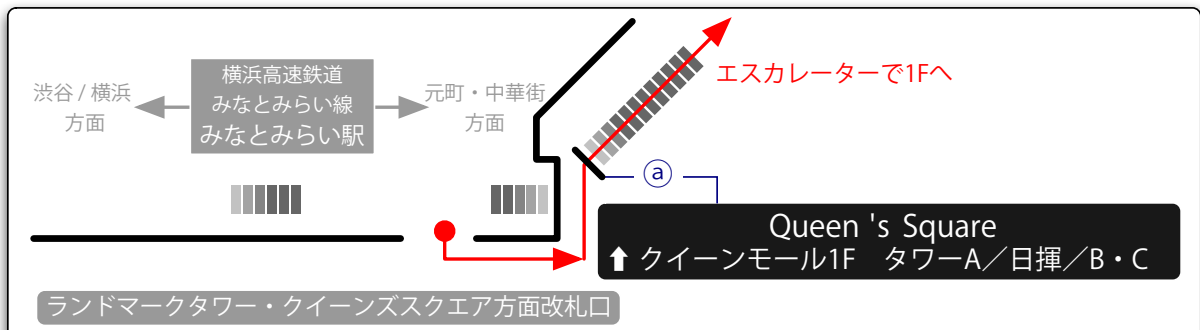

みなとみらい駅から 水産研究・教育機構 本部事務所までのアクセス

① B3Fから1Fへ

みなとみらい線みなとみらい駅下車
ランドマークタワー・クイーンズスクエア方面改札口を出て
左手（クイーンズスクエア連絡口）に30mほど進み
①の表示のある上りエスカレーターで地上1階へ

ステーション・コア B3F

② 1Fから2Fへ

前記①のエスカレーターを降りて
右斜め方向の
②の表示のあるエスカレーターで2階へ

③ 2Fから4Fへ